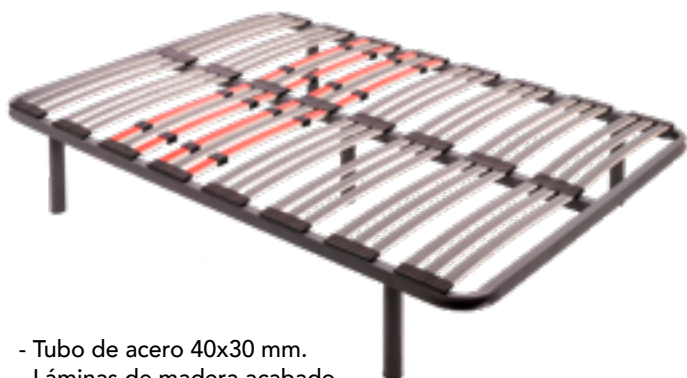

A770 • SOMIER MULTILÁMINAS

- Tubo de acero 40x30 mm.
- Láminas de madera acabado rugoso antideslizante.
- Láminas de refuerzo y regulador firmeza en zona lumbar.

A770 135x190 cm. **109€**
A770 150x190 cm. **119€**