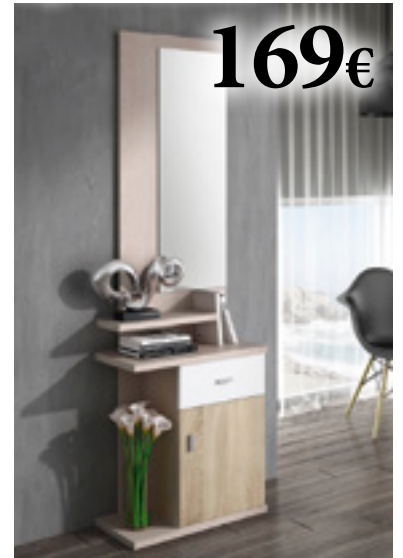

A430 • ESTANTERÍA. Estantería 90x175x28 cm. color cambrian. Disponible en moztart.

169€