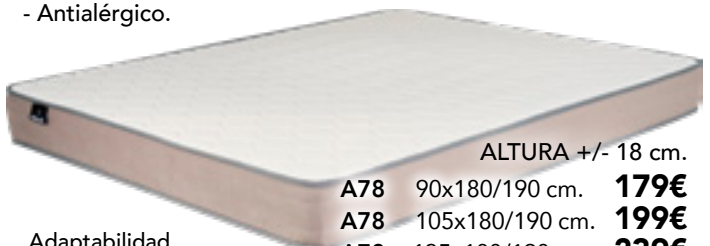

• COLCHÓN AMATISTA

Núcleo de foam plus gran firmeza.

- Tejido stretch.
- Antialérgico.